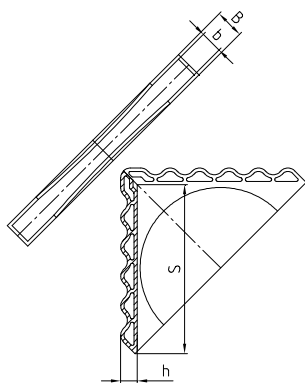

Glasschutzzecke mit Polster V021-

Art.-Nr.	Farbe	Plattendicke b	Schenkellänge S	Gesamtbreite B	Polsterhöhe h	Material	Verpackungs- einheit	Gewicht / Verpa.-Einheit
V021-4/50-S	schwarz	4 mm	50 mm	6 mm	6 mm	PE	2.500 Stück	10,0 kg
V021-4/50-N	natur	4 mm	50 mm	6 mm	6 mm	PE	2.500 Stück	10,0 kg
V021-5/50-S	schwarz	5 mm	50 mm	7 mm	6 mm	PE	2.500 Stück	10,0 kg
V021-5/50-N	natur	5 mm	50 mm	7 mm	6 mm	PE	2.500 Stück	10,0 kg
V021-6/50-S	schwarz	6 mm	50 mm	8 mm	6 mm	PE	3.000 Stück	15,0 kg
V021-6/50-N	natur	6 mm	50 mm	8 mm	6 mm	PE	3.000 Stück	15,0 kg
V021-8/60-S	schwarz	8 mm	60 mm	10,4 mm	6 mm	PE	2.000 Stück	15,3 kg
V021-8/60-N	natur	8 mm	60 mm	10,4 mm	6 mm	PE	2.000 Stück	15,3 kg
V021-10/60-S	schwarz	10 mm	60 mm	12,4 mm	6 mm	PE	1.500 Stück	12,0 kg
V021-10/60-N	natur	10 mm	60 mm	12,4 mm	6 mm	PE	1.500 Stück	12,0 kg
V021-12/60-S	schwarz	12 mm	60 mm	14,4 mm	6 mm	PE	1.500 Stück	13,6 kg
V021-12/60-N	natur	12 mm	60 mm	14,4 mm	6 mm	PE	1.500 Stück	13,6 kg