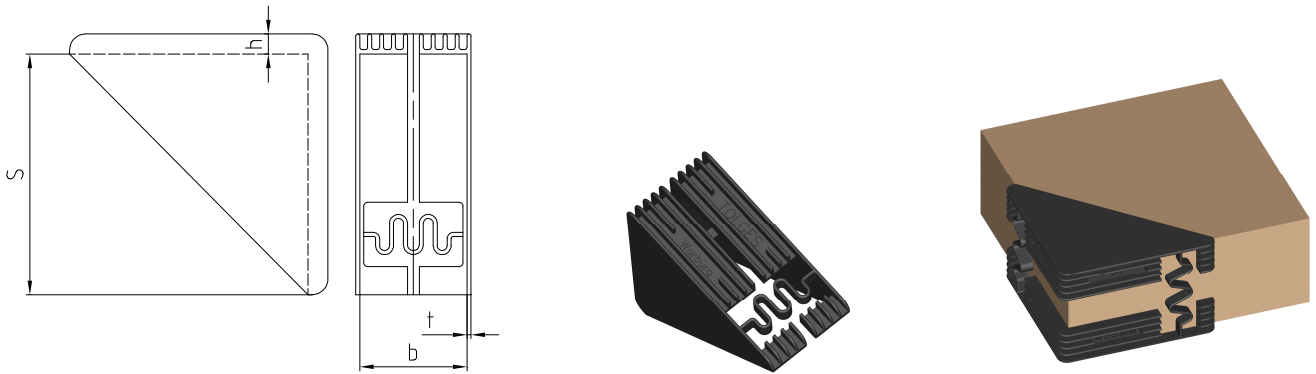

# Vario-Stülpecke V019-

Art.-Nr.	Farbe	Plattendicke b	Schenkellänge S	Material- stärke t	Polsterhöhe h	Material	Verpackungs- einheit	Gewicht / Verpa.-Einheit
V019-30/60/60-S	schwarz	30 - 60 mm	60 mm	1 mm	5 mm	PP	1.000 Stück	11,0 kg
V019-30/60/60-N	natur	30 - 60 mm	60 mm	1 mm	5 mm	PP	1.000 Stück	11,0 kg