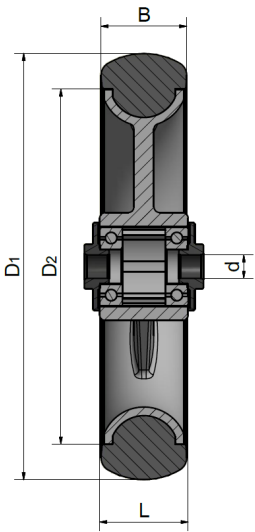

## X0305

Art.-Nr.	 Durchmesser D1	 Durchmesser D2	 Reifenbreite B	 Nabenlänge L	 Achsmaß d	Reifenprofil	Verschluss	 Tragkraft	Kugellager
X0305-100/125/30	125 mm	100 mm	30 mm	31 mm	8 mm	glatt, flach	---	50 kg	X
X0305-100/125/30	125 mm	100 mm	30 mm	31 mm	10 mm	glatt, flach	---	50 kg	X
X0305-100/125/30	125 mm	100 mm	30 mm	31 mm	12 mm	glatt, flach	---	50 kg	X
X0305-125/150/30	150 mm	125 mm	30 mm	31 mm	8 mm	glatt, flach	---	50 kg	X
X0305-125/150/30	150 mm	125 mm	30 mm	31 mm	10 mm	glatt, flach	---	50 kg	X
X0305-125/150/30	150 mm	125 mm	30 mm	31 mm	12 mm	glatt, flach	---	50 kg	X
X0305-136/154/32	154 mm	136 mm	32 mm	31 mm	8 mm	glatt, flach	---	50 kg	X
X0305-136/154/32	154 mm	136 mm	32 mm	31 mm	10 mm	glatt, flach	---	50 kg	X
X0305-136/154/32	154 mm	136 mm	32 mm	31 mm	12 mm	glatt, flach	---	50 kg	X
X0305-175/200/30	200 mm	175 mm	30 mm	31 mm	8 mm	glatt, flach	---	50 kg	X
X0305-175/200/30	200 mm	175 mm	30 mm	31 mm	10 mm	glatt, flach	---	50 kg	X
X0305-175/200/30	200 mm	175 mm	30 mm	31 mm	12 mm	glatt, flach	---	50 kg	X

**Material Felge:** PA (15% Glasfaserverstärkt) oder PP  
**Material Reifen:** **TPU** (75 Shore) / **TPE** (45 Shore) / **EVA** (außer X0305-125/150/30 & X0305-136/154/32)  
**Material Verschluss:** PP