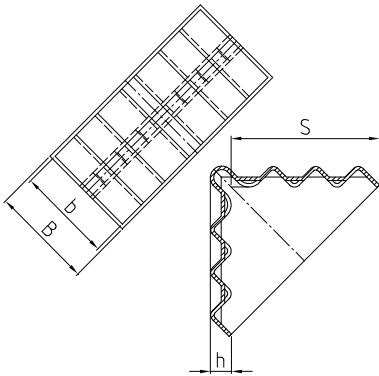

Polsterstülpecke V017-

Art.-Nr.	Farbe	Plattendicke b	Schenkellänge S	Gesamtbreite B	Polsterhöhe h	Material	Verpackungs- einheit	Gewicht / Verpa.-Einheit
V017-20/60-S	schwarz	20 mm	60 mm	22 mm	5,3 mm	PP	2.000 Stück	13,9 kg
V017-20/60-N	natur	20 mm	60 mm	22 mm	5,3 mm	PP	2.000 Stück	13,9 kg
V017-22/95-S	schwarz	22 mm	95 mm	24 mm	5,3 mm	PP	800 Stück	12,9 kg
V017-22/95-N	natur	22 mm	95 mm	24 mm	5,3 mm	PP	800 Stück	12,9 kg
V017-30/60-S	schwarz	30 mm	60 mm	32 mm	5,3 mm	PP	1.500 Stück	12,1 kg
V017-30/60-N	natur	30 mm	60 mm	32 mm	5,3 mm	PP	1.500 Stück	12,1 kg
V017-30/95-S	schwarz	30 mm	95 mm	32 mm	5 mm	PP	600 Stück	11,3 kg
V017-30/95-N	natur	30 mm	95 mm	32 mm	5 mm	PP	600 Stück	11,3 kg
V017-40/65-S	schwarz	40 mm	65 mm	43 mm	9 mm	PE	800 Stück	13,3 kg
V017-40/65-N	natur	40 mm	65 mm	43 mm	9 mm	PE	800 Stück	13,3 kg
V017-44/100-S	schwarz	44 mm	100 mm	46 mm	8 mm	PP	350 Stück	9,3 kg
V017-44/100-N	Natur	44 mm	100 mm	46 mm	8 mm	PP	350 Stück	9,3 kg
V017-60/95-S	schwarz	60 mm	95 mm	64 mm	6 mm	PE	300 Stück	9,4 kg
V017-60/95-N	natur	60 mm	95 mm	64 mm	6 mm	PE	300 Stück	9,4 kg