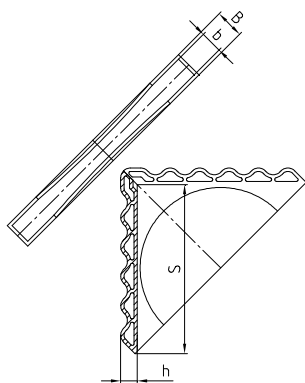

Glasschutzzecke mit Polster V021-

Art.-Nr.	Farbe	Plattendicke b	Schenkellänge S	Gesamtbreite B	Polsterhöhe h	Material	Verpackungs- einheit	Gewicht / Verpa.-Einheit
V021-4/50-S	schwarz	4 mm	50 mm	6 mm	6 mm	PE	2.500 Stück	10,0 kg
V021-4/50-N	natur	4 mm	50 mm	6 mm	6 mm	PE	2.500 Stück	10,0 kg
V021-5/50-S	schwarz	5 mm	50 mm	7 mm	6 mm	PE	2.500 Stück	10,0 kg
V021-5/50-N	natur	5 mm	50 mm	7 mm	6 mm	PE	2.500 Stück	10,0 kg
V021-6/50-S	schwarz	6 mm	50 mm	8 mm	6 mm	PE	3.000 Stück	12,0 kg
V021-6/50-N	natur	6 mm	50 mm	8 mm	6 mm	PE	3.000 Stück	12,0 kg
V021-8/60-S	schwarz	8 mm	60 mm	10,4 mm	6 mm	PE	2.000 Stück	14,8 kg
V021-8/60-N	natur	8 mm	60 mm	10,4 mm	6 mm	PE	2.000 Stück	14,8 kg
V021-10/60-S	schwarz	10 mm	60 mm	12,4 mm	6 mm	PE	1.500 Stück	12,0 kg
V021-10/60-N	natur	10 mm	60 mm	12,4 mm	6 mm	PE	1.500 Stück	12,0 kg
V021-12/60-S	schwarz	12 mm	60 mm	14,4 mm	6 mm	PE	1.500 Stück	13,2 kg
V021-12/60-N	natur	12 mm	60 mm	14,4 mm	6 mm	PE	1.500 Stück	13,2 kg