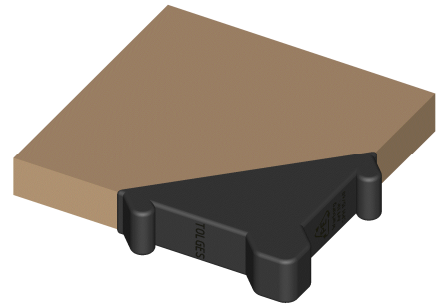

Polsterstülpecke V015-

Art.-Nr.	Farbe	Plattendicke b	Schenkellänge S	Gesamtbreite B	Polsterhöhe h	Material	Verpackungs- einheit	Gewicht / Verpa.-Einheit
V015-16/34-S	schwarz	16 mm	34 mm	18 mm	8,5 mm	PE	3.000 Stück	10,5 kg
V015-16/34-N	natur	16 mm	34 mm	18 mm	8,5 mm	PE	3.000 Stück	10,5 kg
V015-16/45-S	schwarz	16 mm	45 mm	18 mm	6 mm	PE	2.000 Stück	10,9 kg
V015-16/45-N	natur	16 mm	45 mm	18 mm	6 mm	PE	2.000 Stück	10,9 kg
V015-16/60-S	schwarz	16 mm	60 mm	18,4 mm	9 mm	PE	1.200 Stück	9,6 kg
V015-16/60-N	natur	16 mm	60 mm	18,4 mm	9 mm	PE	1.200 Stück	9,6 kg
V015-19/50-S	schwarz	19 mm	50 mm	21 mm	6 mm	PE	1.500 Stück	8,7 kg
V015-19/50-N	natur	19 mm	50 mm	21 mm	6 mm	PE	1.500 Stück	8,7 kg
V015-20/50-S	schwarz	20 mm	50 mm	22 mm	6 mm	PE	1.300 Stück	7,3 kg
V015-20/50-N	natur	20 mm	50 mm	22 mm	6 mm	PE	1.300 Stück	7,3 kg
V015-23/45-S	schwarz	23 mm	45 mm	25 mm	6 mm	PE	1.500 Stück	9,0 kg
V015-23/45-N	natur	23 mm	45 mm	25 mm	6 mm	PE	1.500 Stück	9,0 kg
V015-25/50-S	schwarz	25 mm	50 mm	27 mm	6 mm	PE	1.200 Stück	7,8 kg
V015-25/50-N	natur	25 mm	50 mm	27 mm	6 mm	PE	1.200 Stück	7,8 kg
V015-26/45-S	schwarz	26 mm	45 mm	28 mm	6 mm	PE	1.300 Stück	8,3 kg
V015-26/45-N	natur	26 mm	45 mm	28 mm	6 mm	PE	1.300 Stück	8,3 kg
V015-28/45-S	schwarz	28 mm	45 mm	30 mm	6 mm	PE	1.200 Stück	7,6 kg
V015-28/45-N	natur	28 mm	45 mm	30 mm	6 mm	PE	1.200 Stück	7,6 kg
V015-30/45-S	schwarz	30 mm	45 mm	32 mm	6 mm	PE	1.200 Stück	8,7 kg
V015-30/45-N	natur	30 mm	45 mm	32 mm	6 mm	PE	1.200 Stück	8,7 kg
V015-32/45-S	schwarz	32 mm	45 mm	34 mm	6 mm	PE	1.000 Stück	7,9 kg
V015-32/45-N	natur	32 mm	45 mm	34 mm	6 mm	PE	1.000 Stück	7,9 kg
V015-33/45-S	schwarz	33 mm	45 mm	35 mm	6 mm	PE	1.000 Stück	7,2 kg
V015-33/45-N	natur	33 mm	45 mm	35 mm	6 mm	PE	1.000 Stück	7,2 kg
V015-35/45-S	schwarz	35 mm	45 mm	37 mm	6 mm	PE	1.000 Stück	8,0 kg
V015-35/45-N	natur	35 mm	45 mm	37 mm	6 mm	PE	1.000 Stück	8,0 kg
V015-38/45-S	schwarz	38 mm	45 mm	40 mm	6 mm	PE	900 Stück	6,5 kg
V015-38/45-N	natur	38 mm	45 mm	40 mm	6 mm	PE	900 Stück	6,5 kg
V015-40/45-S	schwarz	40 mm	45 mm	42 mm	6 mm	PE	800 Stück	6,7 kg
V015-40/45-N	natur	40 mm	45 mm	42 mm	6 mm	PE	800 Stück	6,7 kg
V015-50/45-S	schwarz	50 mm	45 mm	52 mm	6 mm	PE	800 Stück	8,1 kg
V015-50/45-N	natur	50 mm	45 mm	52 mm	6 mm	PE	800 Stück	8,1 kg
V015-60/45-S	schwarz	60 mm	45 mm	62 mm	6 mm	PE	1.000 Stück	10,3 kg
V015-60/45-N	natur	60 mm	45 mm	62 mm	6 mm	PE	1.000 Stück	10,3 kg
V015-70/45-S	schwarz	70 mm	45 mm	72 mm	6 mm	PE	1.000 Stück	11,5 kg
V015-70/45-N	natur	70 mm	45 mm	72 mm	6 mm	PE	1.000 Stück	11,5 kg
V015-80/45-S	schwarz	80 mm	45 mm	82 mm	6 mm	PE	800 Stück	10,0 kg
V015-80/45-N	natur	80 mm	45 mm	82 mm	6 mm	PE	800 Stück	10,0 kg
V015-90/90-S	schwarz	90 mm	90 mm	92 mm	6 mm	PE	250 Stück	7,9 kg
V015-90/90-N	natur	90 mm	90 mm	92 mm	6 mm	PE	250 Stück	7,9 kg