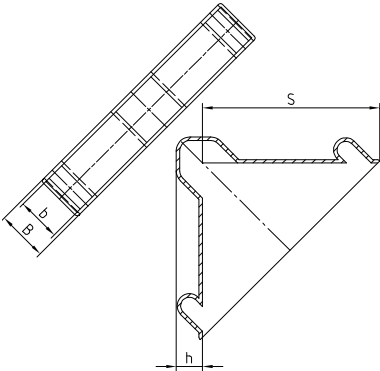

Polsterstülpecke V015-

Art.-Nr.	Farbe	Plattendicke b	Schenkellänge S	Gesamtbreite B	Polsterhöhe h	Material	Verpackungs- einheit	Gewicht / Verpa.-Einheit
V015-16/34-S	schwarz	16 mm	34 mm	18 mm	8,5 mm	PE	3.000 Stück	10,5 kg
V015-16/34-N	natur	16 mm	34 mm	18 mm	8,5 mm	PE	3.000 Stück	10,5 kg
V015-16/45-S	schwarz	16 mm	45 mm	18 mm	6 mm	PE	2.000 Stück	10,9 kg
V015-16/45-N	natur	16 mm	45 mm	18 mm	6 mm	PE	2.000 Stück	10,9 kg
V015-16/60-S	schwarz	16 mm	60 mm	18,4 mm	9 mm	PE	1.200 Stück	9,6 kg
V015-16/60-N	natur	16 mm	60 mm	18,4 mm	9 mm	PE	1.200 Stück	9,6 kg
V015-19/50-S	schwarz	19 mm	50 mm	21 mm	6 mm	PE	1.500 Stück	8,7 kg
V015-19/50-N	natur	19 mm	50 mm	21 mm	6 mm	PE	1.500 Stück	8,7 kg
V015-20/50-S	schwarz	20 mm	50 mm	22 mm	6 mm	PE	1.300 Stück	7,3 kg
V015-20/50-N	natur	20 mm	50 mm	22 mm	6 mm	PE	1.300 Stück	7,3 kg
V015-23/45-S	schwarz	23 mm	45 mm	25 mm	6 mm	PE	1.500 Stück	9,0 kg
V015-23/45-N	natur	23 mm	45 mm	25 mm	6 mm	PE	1.500 Stück	9,0 kg
V015-25/50-S	schwarz	25 mm	50 mm	27 mm	6 mm	PE	1.200 Stück	7,8 kg
V015-25/50-N	natur	25 mm	50 mm	27 mm	6 mm	PE	1.200 Stück	7,8 kg
V015-26/45-S	schwarz	26 mm	45 mm	28 mm	6 mm	PE	1.300 Stück	8,3 kg
V015-26/45-N	natur	26 mm	45 mm	28 mm	6 mm	PE	1.300 Stück	8,3 kg
V015-28/45-S	schwarz	28 mm	45 mm	30 mm	6 mm	PE	1.200 Stück	7,6 kg
V015-28/45-N	natur	28 mm	45 mm	30 mm	6 mm	PE	1.200 Stück	7,6 kg
V015-30/45-S	schwarz	30 mm	45 mm	32 mm	6 mm	PE	1.200 Stück	8,7 kg
V015-30/45-N	natur	30 mm	45 mm	32 mm	6 mm	PE	1.200 Stück	8,7 kg
V015-32/45-S	schwarz	32 mm	45 mm	34 mm	6 mm	PE	1.000 Stück	7,9 kg
V015-32/45-N	natur	32 mm	45 mm	34 mm	6 mm	PE	1.000 Stück	7,9 kg
V015-33/45-S	schwarz	33 mm	45 mm	35 mm	6 mm	PE	1.000 Stück	7,2 kg
V015-33/45-N	natur	33 mm	45 mm	35 mm	6 mm	PE	1.000 Stück	7,2 kg
V015-35/45-S	schwarz	35 mm	45 mm	37 mm	6 mm	PE	1.000 Stück	8,0 kg
V015-35/45-N	natur	35 mm	45 mm	37 mm	6 mm	PE	1.000 Stück	8,0 kg
V015-38/45-S	schwarz	38 mm	45 mm	40 mm	6 mm	PE	900 Stück	6,5 kg
V015-38/45-N	natur	38 mm	45 mm	40 mm	6 mm	PE	900 Stück	6,5 kg
V015-40/45-S	schwarz	40 mm	45 mm	42 mm	6 mm	PE	800 Stück	6,7 kg
V015-40/45-N	natur	40 mm	45 mm	42 mm	6 mm	PE	800 Stück	6,7 kg
V015-50/45-S	schwarz	50 mm	45 mm	52 mm	6 mm	PE	800 Stück	8,1 kg
V015-50/45-N	natur	50 mm	45 mm	52 mm	6 mm	PE	800 Stück	8,1 kg
V015-60/45-S	schwarz	60 mm	45 mm	62 mm	6 mm	PE	1.000 Stück	10,3 kg
V015-60/45-N	natur	60 mm	45 mm	62 mm	6 mm	PE	1.000 Stück	10,3 kg
V015-70/45-S	schwarz	70 mm	45 mm	72 mm	6 mm	PE	1.000 Stück	11,5 kg
V015-70/45-N	natur	70 mm	45 mm	72 mm	6 mm	PE	1.000 Stück	11,5 kg
V015-80/45-S	schwarz	80 mm	45 mm	82 mm	6 mm	PE	800 Stück	10,0 kg
V015-80/45-N	natur	80 mm	45 mm	82 mm	6 mm	PE	800 Stück	10,0 kg
V015-90/90-S	schwarz	90 mm	90 mm	92 mm	6 mm	PE	250 Stück	7,9 kg
V015-90/90-N	natur	90 mm	90 mm	92 mm	6 mm	PE	250 Stück	7,9 kg