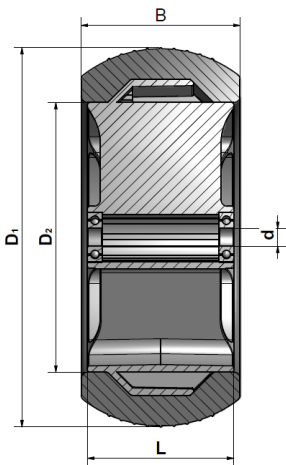

**X0802**

Art. No.	 Diameter D1	 Diameter D2	 Tyre width B	 Hub length L	 Axial dimension d	Tyre tread	Fastener	 Load capacity
<b>X0802-255/350/150</b>	350 mm	255 mm	150 mm	138 mm	17 mm	lengthwise grooved	bush	150 kg

**Material - rim:** PP  
**Material - tyre:** EVA  
**Material - fastener:** PA 6.6