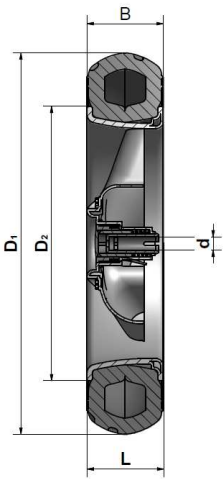

**X0309**

Art. No.	 Diameter D1	 Diameter D2	 Tyre width B	 Hub length L	 Axial dimension d	Tyre tread	Fastener	 Load capacity
<b>X0309-205/285/57</b>	285 mm	205 mm	57 mm	57 mm	10 mm	T-profile 2	push button	50 kg

**Material - rim:** PP  
**Material - tyre:** EVA  
**Material - fastener:** PA 6.6