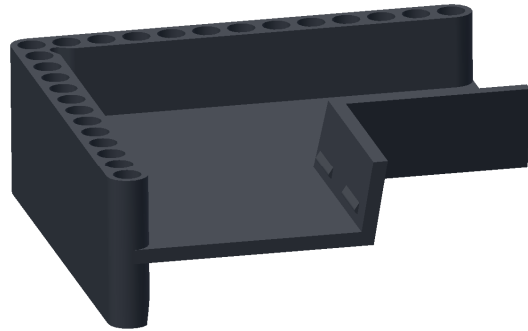

# Stapelecke für Solarplatten V054-

Art.-Nr.	Farbe	Rahmenbreite B	Gesamtbreite S	Material	Verpackungs- einheit	Gewicht / Verpa.-Einheit
V054-25/59-S	schwarz	25 mm	65 mm	PP	1.000 Stück	15,3 kg
V054-25/59-N	natur	25 mm	65 mm	PP	1.000 Stück	15,3 kg
V054-28/59-S	schwarz	28 mm	65 mm	PP	1.000 Stück	15,5 kg
V054-28/59-N	natur	28 mm	65 mm	PP	1.000 Stück	15,5 kg
V054-29/59-S	schwarz	29 mm	65 mm	PP	1.000 Stück	15,5 kg
V054-29/59-N	natur	29 mm	65 mm	PP	1.000 Stück	15,5 kg
V054-30/59-S	schwarz	30 mm	65 mm	PP	1.000 Stück	15,5 kg
V054-30/59-N	natur	30 mm	65 mm	PP	1.000 Stück	15,5 kg
V054-34/59-S	schwarz	34 mm	65 mm	PP	1.000 Stück	15,2 kg
V054-34/59-N	natur	34 mm	65 mm	PP	1.000 Stück	15,2 kg