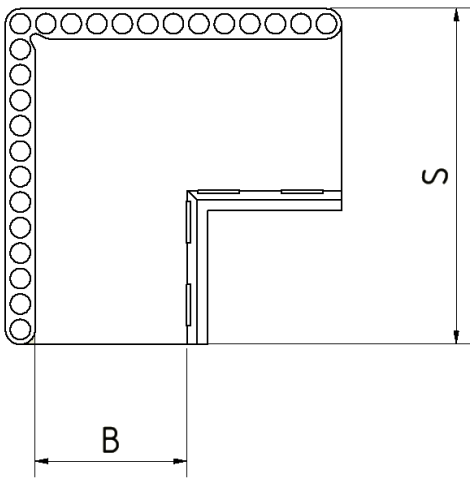

# Stapelecke für Solarplatten V054-

Art.-Nr.	Farbe	Rahmenbreite B	Gesamtbreite S	Material	Verpackungs- einheit	Gewicht / Verpa.-Einheit
V054-25/59-S	schwarz	25 mm	65 mm	PP	1.000 Stück	15,3 kg
V054-25/59-N	natur	25 mm	65 mm	PP	1.000 Stück	15,3 kg
V054-28/59-S	schwarz	28 mm	65 mm	PP	1.000 Stück	15,5 kg
V054-28/59-N	natur	28 mm	65 mm	PP	1.000 Stück	15,5 kg
V054-29/59-S	schwarz	29 mm	65 mm	PP	1.000 Stück	15,5 kg
V054-29/59-N	natur	29 mm	65 mm	PP	1.000 Stück	15,5 kg
V054-30/59-S	schwarz	30 mm	65 mm	PP	1.000 Stück	15,5 kg
V054-30/59-N	natur	30 mm	65 mm	PP	1.000 Stück	15,5 kg
V054-34/59-S	schwarz	34 mm	65 mm	PP	1.000 Stück	15,2 kg
V054-34/59-N	natur	34 mm	65 mm	PP	1.000 Stück	15,2 kg