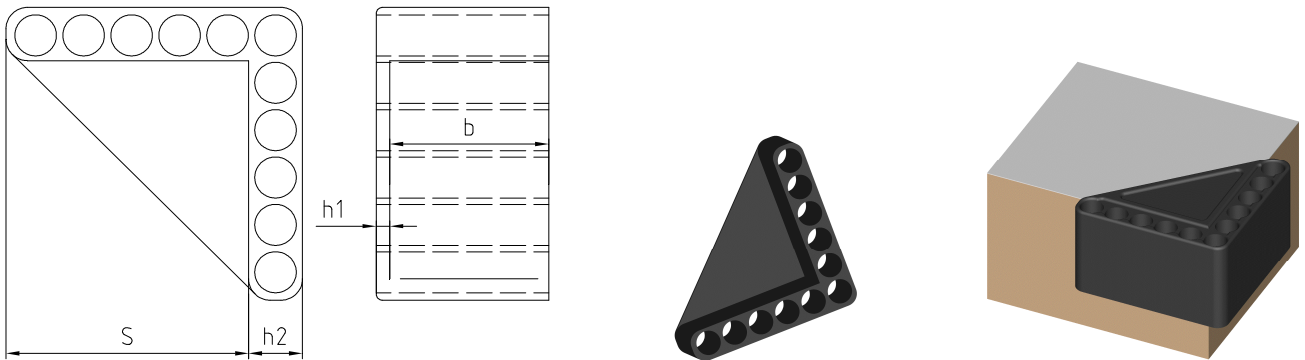

Art. No.	Colour	Protective width b	Side length S	Material thickness t	Cushion height h	Material	Packing unit	Weight / packing unit
V011-16/52-S	black	16 mm	52 mm	1.5 mm	8 mm	PE	1,500 pcs	14.8 kg
V011-16/52-N	natural	16 mm	52 mm	1.5 mm	8 mm	PE	1,500 pcs	14.8 kg
V011-20/52-S	black	20 mm	52 mm	1.5 mm	8 mm	PE	1,500 pcs	16.6 kg
V011-20/52-N	natural	20 mm	52 mm	1.5 mm	8 mm	PE	1,500 pcs	16.6 kg
V011-28/52-S	black	28 mm	52 mm	1.5 mm	9.5 mm	PE	1,000 pcs	17.6 kg
V011-28/52-N	natural	28 mm	52 mm	1.5 mm	9.5 mm	PE	1,000 pcs	17.6 kg
V011-40/85-S	black	40 mm	85 mm	1.5 mm	11mm	PE	600 pcs	19.5 kg
V011-40/85-N	natural	40 mm	85 mm	1.5 mm	11mm	PE	600 pcs	19.5 kg

Art. No.	Colour	Protective width b	Side length S	Material thickness t	Cushion height h	Material	Packing unit	Weight / packing unit
V011-30/44-S	black	30 mm	44 mm	2.5 mm	10 mm	PE	1,100 pcs	18.2 kg
V011-30/44-N	natural	30 mm	44 mm	2.5 mm	10 mm	PE	1,100 pcs	18.2 kg