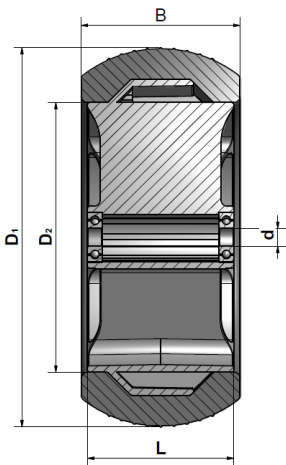

**X0802**

Art.-Nr.	 Durchmesser D1	 Durchmesser D2	 Reifenbreite B	 Nabenlänge L	 Achsmaß d	Reifenprofil	Verschluss	 Tragkraft
X0802-255/350/150	350 mm	255 mm	150 mm	138 mm	17 mm	Längsrillung	Buchse	150 kg