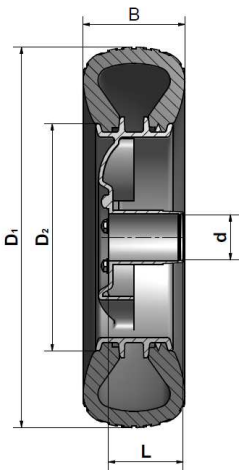

X0501

Art.-Nr.	 Durchmesser D1	 Durchmesser D2	 Reifenbreite B	 Nabenlänge L	 Achsmaß d	Reifenprofil	Verschluss	 Tragkraft	Kugellager
X0501-155/240/70	240 mm	155 mm	70 mm	55 mm	10 mm	LKW-Design	Abdeckkappe mit Radhaltefeder	50 kg	X

- Farbe Felge:** silber (Standard), Sonderfarben auf Anfrage.
Farbe Reifen: schwarz (Standard), Sonderfarben auf Anfrage.
Farbe Verschluss: silber (Standard), Sonderfarben auf Anfrage.

- Material Felge:** PP
Material Reifen: EVA
Material Verschluss: PA 6.6