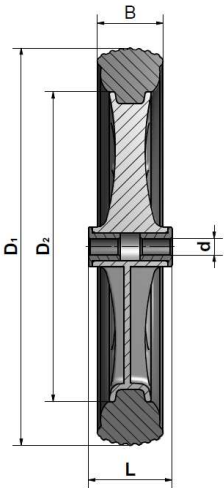

X0103

Art.-Nr.	 Durchmesser D1	 Durchmesser D2	 Reifenbreite B	 Nabenlänge L	 Achsmaß d	Reifenprofil	Verschluss	 Tragkraft
X0103-156/200/33	200 mm	156 mm	33 mm	38 mm	10 mm	Längsrillung	Buchse	30 kg

Farbe Felge: grau oder schwarz (Standard), Sonderfarben auf Anfrage.

Farbe Reifen: schwarz oder grau (Standard), Sonderfarben auf Anfrage.

Farbe Verschluss: schwarz (Standard), Sonderfarben auf Anfrage.

Material Felge: PA

Material Reifen: EVA

Material Verschluss: PA