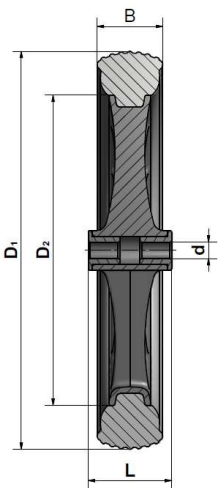

X1301

Art.-Nr.	 Durchmesser D1	 Durchmesser D2	 Reifenbreite B	 Nabenlänge L	 Achsmaß d	Reifenprofil	Verschluss	 Tragkraft
X1301-156/200/33	200 mm	156 mm	33 mm	38 mm	10 mm	Längsrillung	Buchse	25 kg

Farbe Felge: schwarz oder grau (Standard), Sonderfarben auf Anfrage.

Farbe Reifen: grau oder schwarz (Standard), Sonderfarben auf Anfrage.

Farbe Verschluss: schwarz (Standard), Sonderfarben auf Anfrage.

Material Felge: PA

Material Reifen: EVA

Material Verschluss: PA