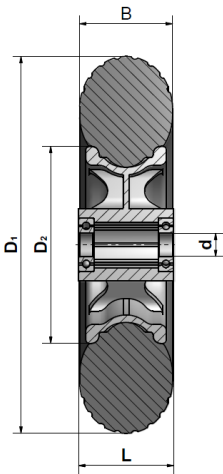

## X0308

Art.-Nr.	 Durchmesser D1	 Durchmesser D2	 Reifenbreite B	 Nabenlänge L	 Achsmaß d	Reifenprofil	Verschluss	 Tragkraft	Kugellager
<b>X0308-104/193/49</b>	193 mm	104 mm	49 mm	50 mm	12 mm	Längsrillung, rund	---	50 kg	X
<b>X0308-104/180/45</b>	180 mm	104 mm	45 mm	50 mm	12 mm	Längsrillung, eckig	---	50 kg	X
<b>X0308-104/193/50</b>	193 mm	104 mm	50 mm	50 mm	12 mm	Stollenreifen	---	50 kg	X