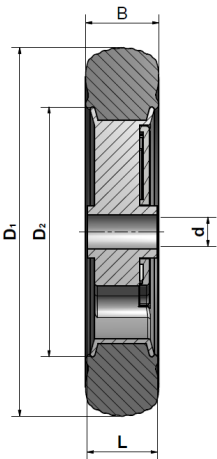

X0302

Art.-Nr.	 Durchmesser D1	 Durchmesser D2	 Reifenbreite B	 Nabenlänge L	 Achsmaß d	Reifenprofil	Verschluss	 Tragkraft
X0302-130/192/38	192 mm	130 mm	38 mm	37 mm	18 mm	Längsrillung	---	50 kg

Farbe Felge: rot oder schwarz (Standard), Sonderfarben auf Anfrage.
Farbe Reifen: schwarz (Standard), Sonderfarben auf Anfrage.
Farbe Deckel: rot oder schwarz (Standard), Sonderfarben auf Anfrage.

Material Felge: PP
Material Reifen: EVA
Material Deckel: PP

Alternativ siehe auch Artikel:

[X0302-130/150/40](#)

[X0302-130/205/50](#)