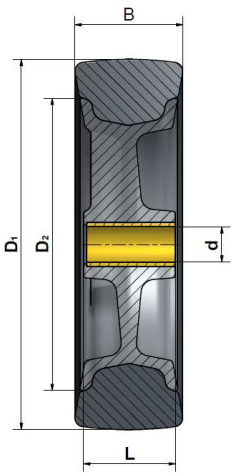

X0102

Art.-Nr.	 Durchmesser D1	 Durchmesser D2	 Reifenbreite B	 Nabenlänge L	 Achsmaß d	Reifenprofil	Verschluss	 Tragkraft
X0102-45/65/25	65 mm	45 mm	25 mm	21 mm	8 mm	glatt	---	20 kg
X0102-66,5/84/25	84 mm	66,5 mm	25 mm	20,7 mm	8 mm	glatt	---	20 kg

Farbe Felge: glasklar (Standard), Sonderfarben auf Anfrage.

Farbe Reifen: schwarz (Standard), Sonderfarben auf Anfrage.

Material Felge: PC

Material Reifen: EVA