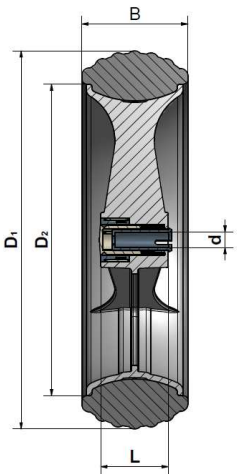

X0303

Art.-Nr.	 Durchmesser D1	 Durchmesser D2	 Reifenbreite B	 Nabenlänge L	 Achsmaß d	Reifenprofil	Verschluss	 Tragkraft
X0303-155/195/67	195 mm	155 mm	67 mm	45 mm	10 mm	Längsrillung	Druckknopf	50 kg
X0303-210/250/67	250 mm	210 mm	67 mm	45 mm	10 mm	Längsrillung	Druckknopf	50 kg
X0303-275/315/67	315 mm	275 mm	67 mm	45 mm	10 mm	Längsrillung	Druckknopf	50 kg