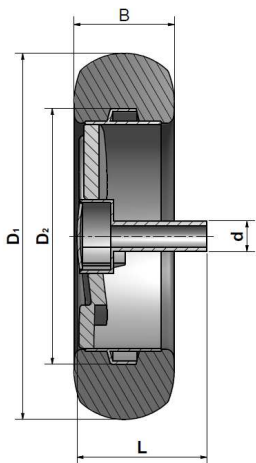

**X0004**

Art.-Nr.	 Durchmesser D1	 Durchmesser D2	 Reifenbreite B	 Nabenlänge L	 Achsmaß d	Reifenprofil	Verschluss	 Tragkraft
X0004-90/135/38	135 mm	90 mm	38 mm	50 mm	10 mm	Längsrillung	---	20 kg

**Farbe Felge:** rot (Standard), Sonderfarben auf Anfrage.  
**Farbe Reifen:** schwarz (Standard), Sonderfarben auf Anfrage.  
**Farbe Deckel:** rot (Standard), Sonderfarben auf Anfrage.

**Material Felge:** PP  
**Material Reifen:** EVA  
**Material Deckel:** PP