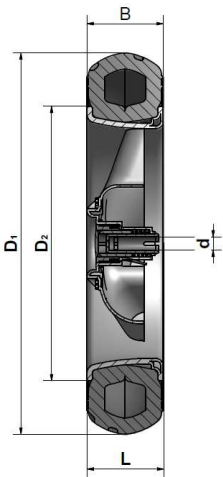

X0309

Art.-Nr.	 Durchmesser D1	 Durchmesser D2	 Reifenbreite B	 Nabenlänge L	 Achsmaß d	Reifenprofil	Verschluss	 Tragkraft
X0309-205/285/57	285 mm	205 mm	57 mm	57 mm	10 mm	T-Profil 2	Druckknopf	50 kg

Farbe Felge: silber (Standard), Sonderfarben auf Anfrage.
Farbe Reifen: schwarz (Standard), Sonderfarben auf Anfrage.
Farbe Verschluss: silber/schwarz (Standard), Sonderfarben auf Anfrage.

Material Felge: PP
Material Reifen: EVA
Material Verschluss: PA 6.6