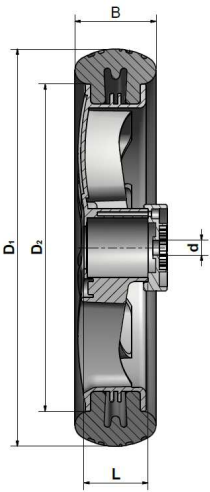

## X0702

Art.-Nr.	 Durchmesser D1	 Durchmesser D2	 Reifenbreite B	 Nabenlänge L	 Achsmaß d	Reifenprofil	Verschluss	 Tragkraft	Kugellager
X0702-140/180/45	180 mm	140 mm	45 mm	45 mm	10 mm	Klingenprofil	Druckknopf	40 kg	
X0702-140/180/45	180 mm	140 mm	45 mm	32,5 mm	8 mm	Klingenprofil	Buchse (Gabelrad)	40 kg	X
X0702-160/195/45	190 mm	160 mm	45 mm	32,5 mm	8 mm	Klingenprofil	Buchse (Gabelrad)	40 kg	X
X0702-230/280/58	280 mm	230 mm	58 mm	45 mm	10 mm	Klingenprofil	Druckknopf	40 kg	X

**Material Felge:** PP

**Material Reifen:** EVA

**Material Verschluss:** PA 6.6 / PP