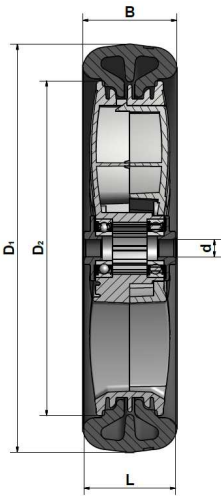

X0702

Art.-Nr.	 Durchmesser D1	 Durchmesser D2	 Reifenbreite B	 Nabenlänge L	 Achsmaß d	Reifenprofil	Verschluss	 Tragkraft	Kugellager
X0702-140/180/45	180 mm	140 mm	45 mm	45 mm	10 mm	Klingenprofil	Druckknopf	40 kg	
X0702-140/180/45	180 mm	140 mm	45 mm	32,5 mm	8 mm	Klingenprofil	Buchse (Gabelrad)	40 kg	X
X0702-160/195/45	190 mm	160 mm	45 mm	32,5 mm	8 mm	Klingenprofil	Buchse (Gabelrad)	40 kg	X
X0702-230/280/58	280 mm	230 mm	58 mm	45 mm	10 mm	Klingenprofil	Druckknopf	40 kg	X