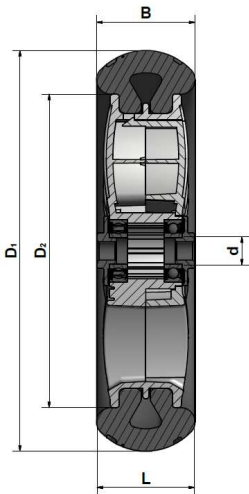

X0702

Art.-Nr.	 Durchmesser D1	 Durchmesser D2	 Reifenbreite B	 Nabenlänge L	 Achsmaß d	Reifenprofil	Verschluss	 Tragkraft	Kugellager
X0702-140/180/45	180 mm	140 mm	45 mm	45 mm	10 mm	Klingenprofil	Druckknopf	40 kg	
X0702-140/180/45	180 mm	140 mm	45 mm	32,5 mm	8 mm	Klingenprofil	Buchse (Gabelrad)	40 kg	X
X0702-160/195/45	190 mm	160 mm	45 mm	32,5 mm	8 mm	Klingenprofil	Buchse (Gabelrad)	40 kg	X
X0702-230/280/58	280 mm	230 mm	58 mm	45 mm	10 mm	Klingenprofil	Druckknopf	40 kg	X