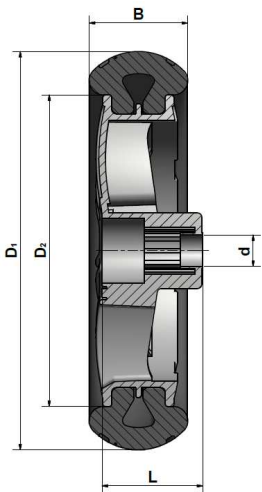

X0702

Art.-Nr.	 Durchmesser D1	 Durchmesser D2	 Reifenbreite B	 Nabenlänge L	 Achsmaß d	Reifenprofil	Verschluss	 Tragkraft	Kugellager
X0702-140/180/45	180 mm	140 mm	45 mm	45 mm	10 mm	Klingenprofil	Druckknopf	40 kg	
X0702-140/180/45	180 mm	140 mm	45 mm	32,5 mm	8 mm	Klingenprofil	Buchse (Gabelrad)	40 kg	X
X0702-160/195/45	190 mm	160 mm	45 mm	32,5 mm	8 mm	Klingenprofil	Buchse (Gabelrad)	40 kg	X
X0702-230/280/58	280 mm	230 mm	58 mm	45 mm	10 mm	Klingenprofil	Druckknopf	40 kg	X

Farbe Felge: silber (Druck: schwarz) / weiß (Druck: schwarz) / schwarz (Druck: silber), Sonderfarben auf Anfrage.
Farbe Reifen: schwarz (Standard), Sonderfarben auf Anfrage.
Farbe Verschluss: silber, schwarz (Standard), Sonderfarben auf Anfrage.

Material Felge: PP
Material Reifen: EVA
Material Verschluss: PA 6.6 / PP