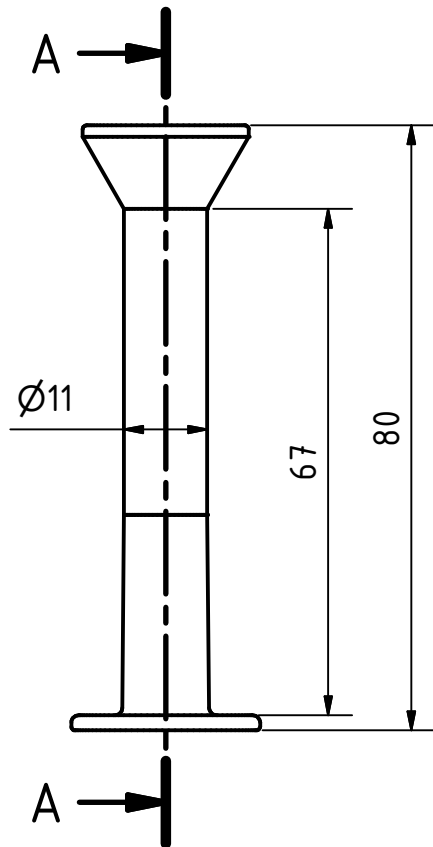

ADP Wicket Pin

26109-103-Natur

Material: *HD-PE*

Farbe: *Natur*

weitere Farben auf Anfrage

*Pin oder Cap bei Anfrage
auch ohne Gegenstück
erhältlich.*