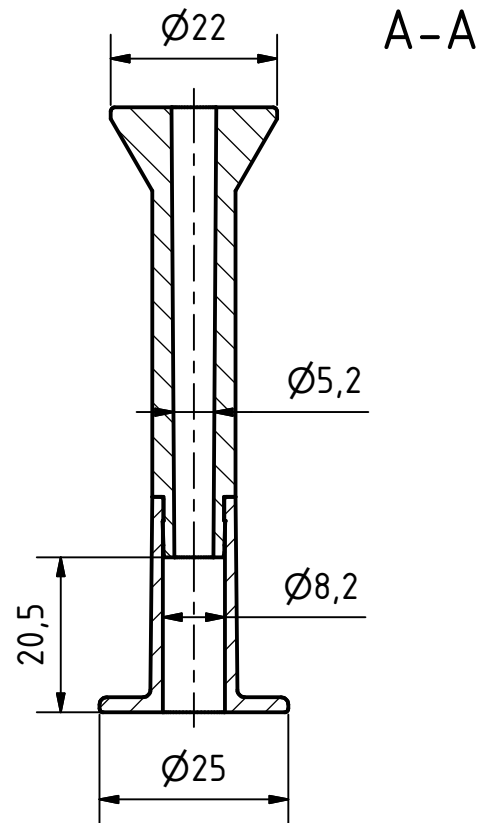

ADP Wicket Pin

26109-103-Natur

Material: *HD-PE*

Farbe: *Natur*

weitere Farben auf Anfrage

*Pin oder Cap bei Anfrage
auch ohne Gegenstück
erhältlich.*