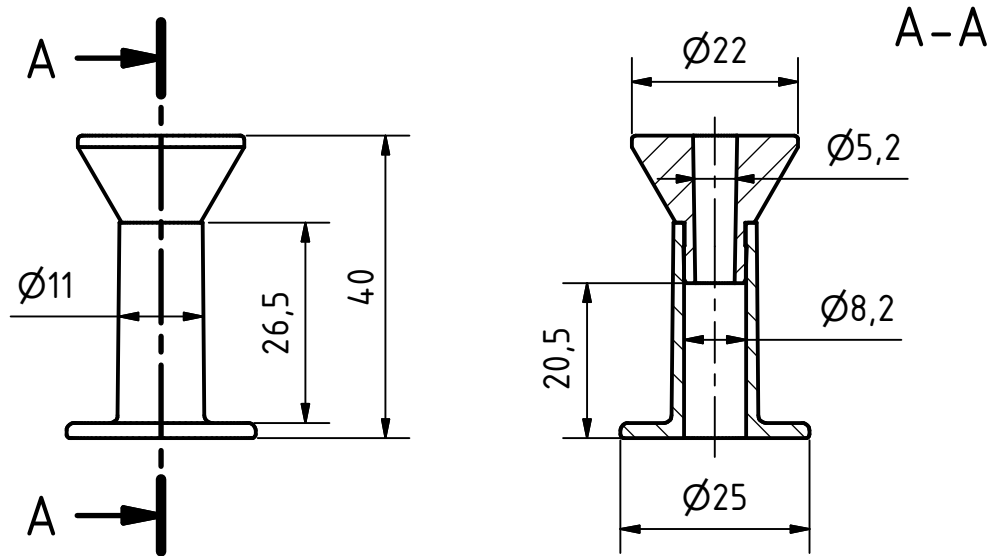

# ADP Wicket Pin

## 26109-102-Natur

Material: *HD-PE*

Farbe: *Natur*

*weitere Farben auf Anfrage*

*Pin oder Cap bei Anfrage  
auch ohne Gegenstück  
erhältlich.*