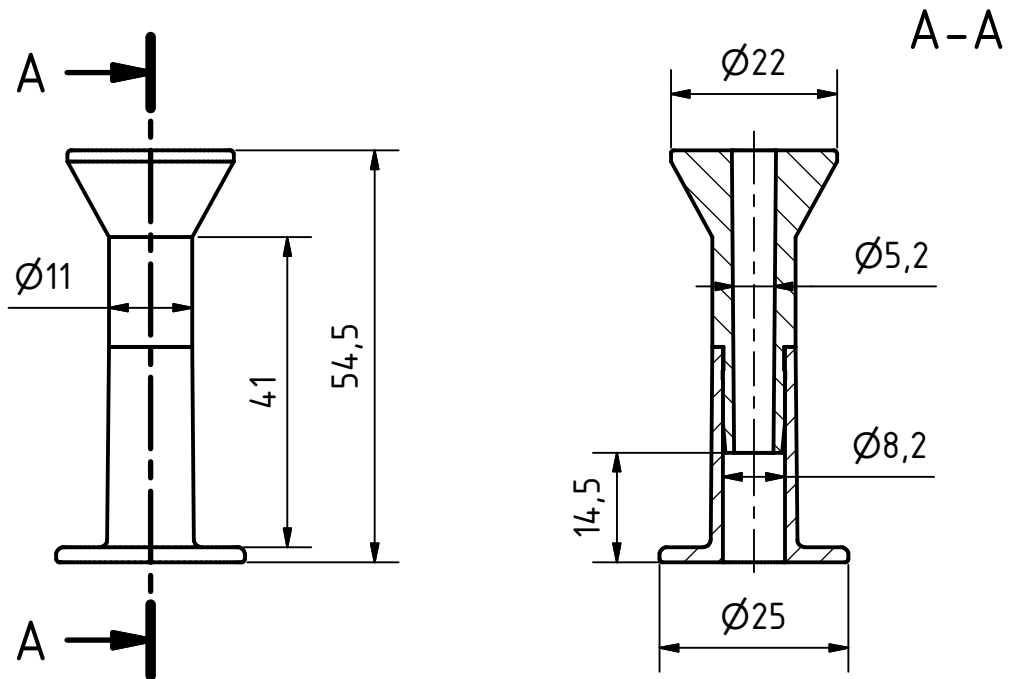

ADP Wicket Pin

25059-101-Natur

Material: *HD-PE*

Farbe: *Natur*

weitere Farben auf Anfrage

*Pin oder Cap bei Anfrage
auch ohne Gegenstück
erhältlich.*