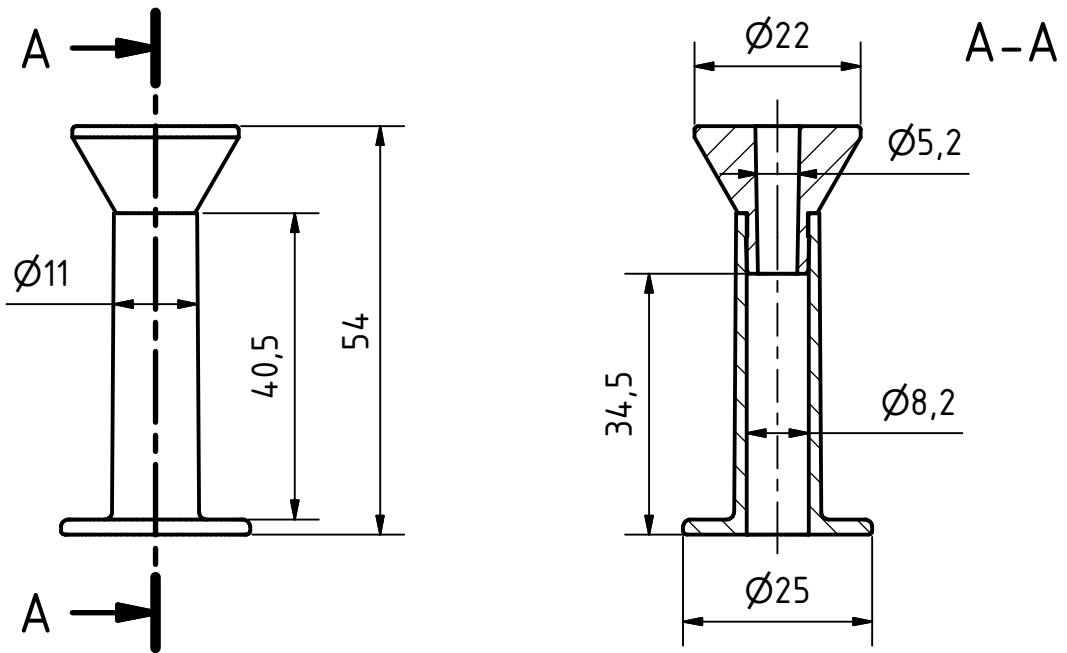

# ADP Wicket Pin

## 25051-104-Natur

Material: *HD-PE*

Farbe: *Natur*

*weitere Farben auf Anfrage*

*Pin oder Cap bei Anfrage  
auch ohne Gegenstück  
erhältlich.*