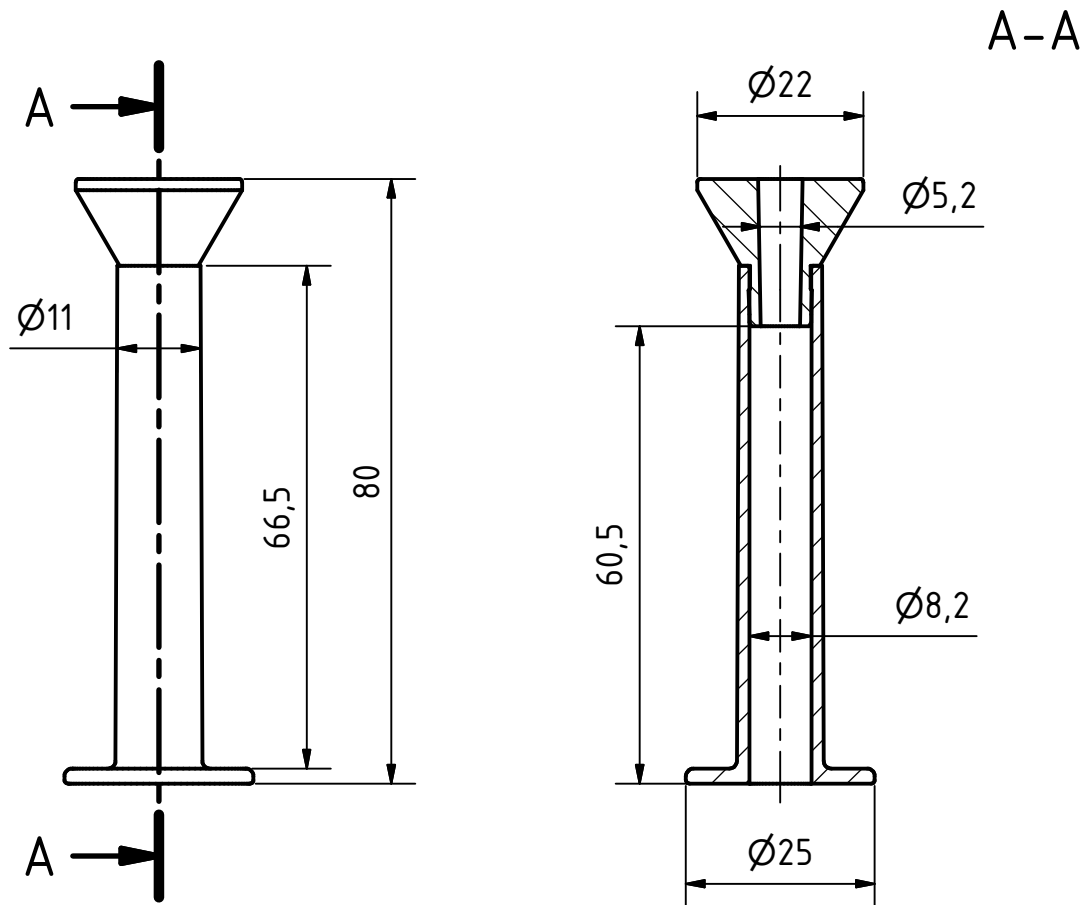

ADP Wicket Pin

21162-101-Natur

Material: *HD-PE*

Farbe: *Natur*

weitere Farben auf Anfrage

*Pin oder Cap bei Anfrage
auch ohne Gegenstück
erhältlich.*