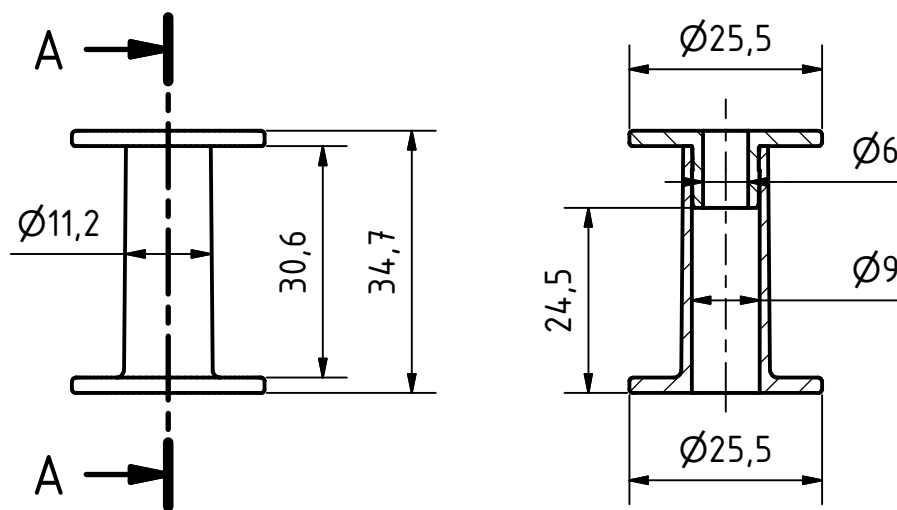

Kunststoff Fixierstift

21162-100-Natur

A-A

Material: *HD-PE*

Farbe: *Natur*

weitere Farben auf Anfrage

*Pin oder Cap bei Anfrage
auch ohne Gegenstück
erhältlich.*