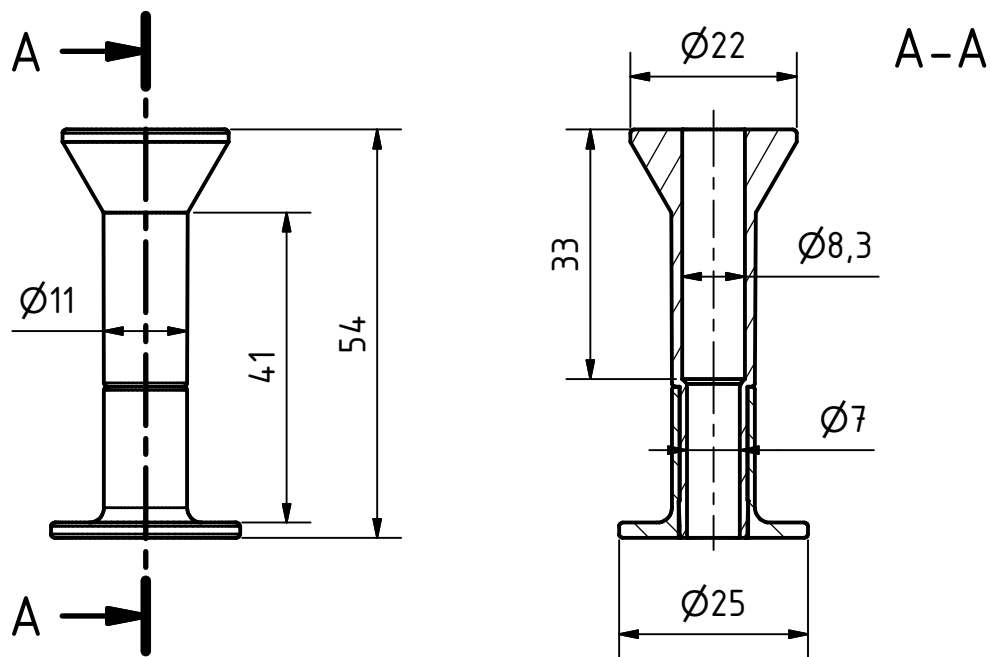

ADP Wicket Pin

12315-105-Natur

Material: *HD-PE*

Farbe: *Natur*

weitere Farben auf Anfrage

*Pin oder Cap bei Anfrage
auch ohne Gegenstück
erhältlich.*