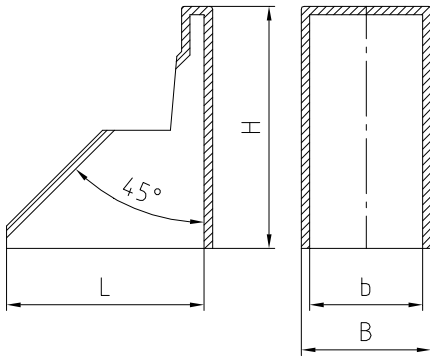

Gehrungspolsterecke V025-

Art.-Nr.	Farbe	Plattendicke b	Schutzlänge L	Gesamtbreite B	Schutzhöhe H	Material	Verpackungs- einheit	Gewicht / Verpa.-Einheit
V025-16/35-S	schwarz	16 mm	35 mm	19 mm	43 mm	PE	4.000 Stück	19,8 kg
V025-16/35-N	natur	16 mm	35 mm	19 mm	43 mm	PE	4.000 Stück	19,8 kg
V025-20/35-S	schwarz	20 mm	35 mm	23 mm	43 mm	PE	3.000 Stück	12,3 kg
V025-20/35-N	natur	20 mm	35 mm	23 mm	43 mm	PE	3.000 Stück	12,3 kg