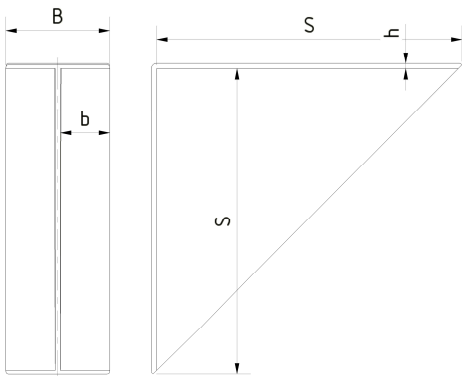

Dreischenkelecke, beidseitig V050-

Art.-Nr.	Farbe	Schutzbreite b	Schenkellänge S	Gesamtbreite B	Polsterhöhe h	Material	Verpackungs- einheit	Gewicht / Verpa.-Einheit
V050-11,4/71-S	schwarz	11,4 mm	71 mm	24 mm	1,2 mm	PE	1.000 Stück	10,8 kg
V050-11,4/71-N	natur	11,4 mm	71 mm	24 mm	1,2 mm	PE	1.000 Stück	10,8 kg