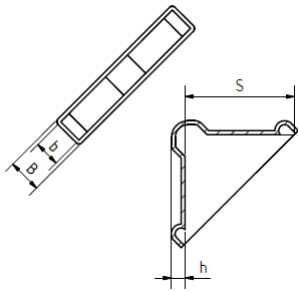

Glasschutzzecke mit Polster V024-

Art.-Nr.	Farbe	Plattendicke b	Schenkellänge S	Gesamtbreite B	Polsterhöhe h	Material	Verpackungs- einheit	Gewicht / Verpa.-Einheit
V024-6/60-S	schwarz	6 mm	60 mm	8,4 mm	4,2 mm	PE	3.500 Stück	18,3 kg
V024-6/60-N	natur	6 mm	60 mm	8,4 mm	4,2 mm	PE	3.500 Stück	18,3 kg
V024-8/60-S	schwarz	8 mm	60 mm	10,4 mm	4,2 mm	PE	2.500 Stück	13,9 kg
V024-8/60-N	natur	8 mm	60 mm	10,4 mm	4,2 mm	PE	2.500 Stück	13,9 kg
V024-10/60-S	schwarz	10 mm	60 mm	12,4 mm	4,2 mm	PE	2.500 Stück	14,7 kg
V024-10/60-N	natur	10 mm	60 mm	12,4 mm	4,2 mm	PE	2.500 Stück	14,7 kg

Art.-Nr.	Farbe	Plattendicke b	Schenkellänge S	Gesamtbreite B	Polsterhöhe h	Material	Verpackungs- einheit	Gewicht / Verpa.-Einheit
V024-8/35-S	schwarz	8 mm	35 mm	10,4 mm	3 mm	PE	7.000 Stück	16,3 kg
V024-8/35-N	natur	8 mm	35 mm	10,4 mm	3 mm	PE	7.000 Stück	16,3 kg

Art.-Nr.	Farbe	Plattendicke b	Schenkellänge S	Gesamtbreite B	Polsterhöhe h	Material	Verpackungs- einheit	Gewicht / Verpa.-Einheit
V024-5/45-S	schwarz	4-5 mm	45 mm	7 mm	4 mm	PE	5.000 Stück	14,0 kg
V024-5/45-N	natur	4-5 mm	45 mm	7 mm	4 mm	PE	5.000 Stück	14,0 kg