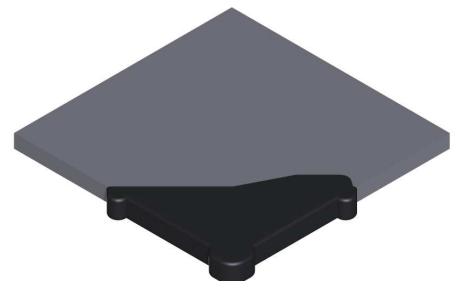

Glasschutzzecke mit Polster V024-

Art.-Nr.	Farbe	Plattendicke b	Schenkellänge S	Gesamtbreite B	Polsterhöhe h	Material	Verpackungs- einheit	Gewicht / Verpa.-Einheit
V024-6/60-S	schwarz	6 mm	60 mm	8,4 mm	4,2 mm	PE	3.500 Stück	18,3 kg
V024-6/60-N	natur	6 mm	60 mm	8,4 mm	4,2 mm	PE	3.500 Stück	18,3 kg
V024-8/60-S	schwarz	8 mm	60 mm	10,4 mm	4,2 mm	PE	2.500 Stück	13,9 kg
V024-8/60-N	natur	8 mm	60 mm	10,4 mm	4,2 mm	PE	2.500 Stück	13,9 kg
V024-10/60-S	schwarz	10 mm	60 mm	12,4 mm	4,2 mm	PE	2.500 Stück	14,7 kg
V024-10/60-N	natur	10 mm	60 mm	12,4 mm	4,2 mm	PE	2.500 Stück	14,7 kg

Art.-Nr.	Farbe	Plattendicke b	Schenkellänge S	Gesamtbreite B	Polsterhöhe h	Material	Verpackungs- einheit	Gewicht / Verpa.-Einheit
V024-8/35-S	schwarz	8 mm	35 mm	10,4 mm	3 mm	PE	7.000 Stück	16,3 kg
V024-8/35-N	natur	8 mm	35 mm	10,4 mm	3 mm	PE	7.000 Stück	16,3 kg

Art.-Nr.	Farbe	Plattendicke b	Schenkellänge S	Gesamtbreite B	Polsterhöhe h	Material	Verpackungs- einheit	Gewicht / Verpa.-Einheit
V024-5/45-S	schwarz	4-5 mm	45 mm	7 mm	4 mm	PE	5.000 Stück	14,0 kg
V024-5/45-N	natur	4-5 mm	45 mm	7 mm	4 mm	PE	5.000 Stück	14,0 kg