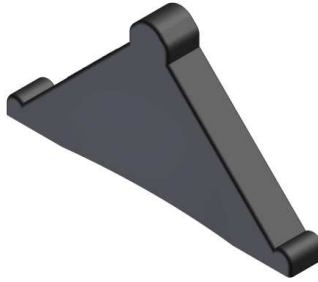

Glasschutzzecke mit Polster V024-

Art.-Nr.	Farbe	Plattendicke b	Schenkellänge S	Gesamtbreite B	Polsterhöhe h	Material	Verpackungs- einheit	Gewicht / Verpa.-Einheit
V024-6/60-S	schwarz	6 mm	60 mm	8,4 mm	4,2 mm	PE	3.500 Stück	18,3 kg
V024-6/60-N	natur	6 mm	60 mm	8,4 mm	4,2 mm	PE	3.500 Stück	18,3 kg
V024-8/60-S	schwarz	8 mm	60 mm	10,4 mm	4,2 mm	PE	2.500 Stück	13,9 kg
V024-8/60-N	natur	8 mm	60 mm	10,4 mm	4,2 mm	PE	2.500 Stück	13,9 kg
V024-10/60-S	schwarz	10 mm	60 mm	12,4 mm	4,2 mm	PE	2.500 Stück	14,7 kg
V024-10/60-N	natur	10 mm	60 mm	12,4 mm	4,2 mm	PE	2.500 Stück	14,7 kg

Art.-Nr.	Farbe	Plattendicke b	Schenkellänge S	Gesamtbreite B	Polsterhöhe h	Material	Verpackungs- einheit	Gewicht / Verpa.-Einheit
V024-8/35-S	schwarz	8 mm	35 mm	10,4 mm	3 mm	PE	7.000 Stück	16,3 kg
V024-8/35-N	natur	8 mm	35 mm	10,4 mm	3 mm	PE	7.000 Stück	16,3 kg