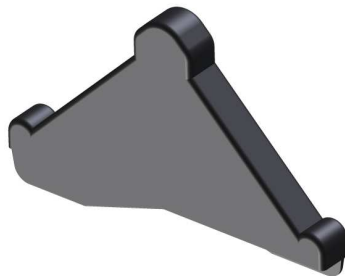

Glasschutzzecke mit Polster V024-

Art.-Nr.	Farbe	Plattendicke b	Schenkellänge S	Gesamtbreite B	Polsterhöhe h	Material	Verpackungs- einheit	Gewicht / Verpa.-Einheit
V024-6/60-S	schwarz	6 mm	60 mm	8,4 mm	4,2 mm	PE	3.500 Stück	18,3 kg
V024-6/60-N	natur	6 mm	60 mm	8,4 mm	4,2 mm	PE	3.500 Stück	18,3 kg
V024-8/60-S	schwarz	8 mm	60 mm	10,4 mm	4,2 mm	PE	2.500 Stück	13,9 kg
V024-8/60-N	natur	8 mm	60 mm	10,4 mm	4,2 mm	PE	2.500 Stück	13,9 kg
V024-10/60-S	schwarz	10 mm	60 mm	12,4 mm	4,2 mm	PE	2.500 Stück	14,7 kg
V024-10/60-N	natur	10 mm	60 mm	12,4 mm	4,2 mm	PE	2.500 Stück	14,7 kg

Art.-Nr.	Farbe	Plattendicke b	Schenkellänge S	Gesamtbreite B	Polsterhöhe h	Material	Verpackungs- einheit	Gewicht / Verpa.-Einheit
V024-8/35-S	schwarz	8 mm	35 mm	10,4 mm	3 mm	PE	7.000 Stück	16,3 kg
V024-8/35-N	natur	8 mm	35 mm	10,4 mm	3 mm	PE	7.000 Stück	16,3 kg

Art.-Nr.	Farbe	Plattendicke b	Schenkellänge S	Gesamtbreite B	Polsterhöhe h	Material	Verpackungs- einheit	Gewicht / Verpa.-Einheit
V024-5/45-S	schwarz	4-5 mm	45 mm	7 mm	4 mm	PE	5.000 Stück	14,0 kg
V024-5/45-N	natur	4-5 mm	45 mm	7 mm	4 mm	PE	5.000 Stück	14,0 kg