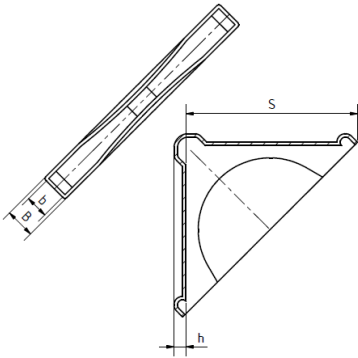

Glasschutzzecke mit Polster V024-

Art.-Nr.	Farbe	Plattendicke b	Schenkellänge S	Gesamtbreite B	Polsterhöhe h	Material	Verpackungs- einheit	Gewicht / Verpa.-Einheit
V024-6/60-S	schwarz	6 mm	60 mm	8,4 mm	4,2 mm	PE	3.500 Stück	18,3 kg
V024-6/60-N	natur	6 mm	60 mm	8,4 mm	4,2 mm	PE	3.500 Stück	18,3 kg
V024-8/60-S	schwarz	8 mm	60 mm	10,4 mm	4,2 mm	PE	2.500 Stück	13,9 kg
V024-8/60-N	natur	8 mm	60 mm	10,4 mm	4,2 mm	PE	2.500 Stück	13,9 kg
V024-10/60-S	schwarz	10 mm	60 mm	12,4 mm	4,2 mm	PE	2.500 Stück	14,7 kg
V024-10/60-N	natur	10 mm	60 mm	12,4 mm	4,2 mm	PE	2.500 Stück	14,7 kg

Art.-Nr.	Farbe	Plattendicke b	Schenkellänge S	Gesamtbreite B	Polsterhöhe h	Material	Verpackungs- einheit	Gewicht / Verpa.-Einheit
V024-8/35-S	schwarz	8 mm	35 mm	10,4 mm	3 mm	PE	7.000 Stück	16,3 kg
V024-8/35-N	natur	8 mm	35 mm	10,4 mm	3 mm	PE	7.000 Stück	16,3 kg

Art.-Nr.	Farbe	Plattendicke b	Schenkellänge S	Gesamtbreite B	Polsterhöhe h	Material	Verpackungs- einheit	Gewicht / Verpa.-Einheit
V024-5/45-S	schwarz	4-5 mm	45 mm	7 mm	4 mm	PE	5.000 Stück	14,0 kg
V024-5/45-N	natur	4-5 mm	45 mm	7 mm	4 mm	PE	5.000 Stück	14,0 kg