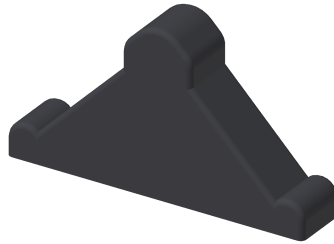

Glasschutzzecke mit Polster V024-

Art.-Nr.	Farbe	Plattendicke b	Schenkellänge S	Gesamtbreite B	Polsterhöhe h	Material	Verpackungs- einheit	Gewicht / Verpa.-Einheit
V024-6/60-S	schwarz	6 mm	60 mm	8,4 mm	4,2 mm	PE	3.500 Stück	18,3 kg
V024-6/60-N	natur	6 mm	60 mm	8,4 mm	4,2 mm	PE	3.500 Stück	18,3 kg
V024-8/60-S	schwarz	8 mm	60 mm	10,4 mm	4,2 mm	PE	2.500 Stück	13,9 kg
V024-8/60-N	natur	8 mm	60 mm	10,4 mm	4,2 mm	PE	2.500 Stück	13,9 kg
V024-10/60-S	schwarz	10 mm	60 mm	12,4 mm	4,2 mm	PE	2.500 Stück	14,7 kg
V024-10/60-N	natur	10 mm	60 mm	12,4 mm	4,2 mm	PE	2.500 Stück	14,7 kg

Art.-Nr.	Farbe	Plattendicke b	Schenkellänge S	Gesamtbreite B	Polsterhöhe h	Material	Verpackungs- einheit	Gewicht / Verpa.-Einheit
V024-8/35-S	schwarz	8 mm	35 mm	10,4 mm	3 mm	PE	7.000 Stück	16,3 kg
V024-8/35-N	natur	8 mm	35 mm	10,4 mm	3 mm	PE	7.000 Stück	16,3 kg

Art.-Nr.	Farbe	Plattendicke b	Schenkellänge S	Gesamtbreite B	Polsterhöhe h	Material	Verpackungs- einheit	Gewicht / Verpa.-Einheit
V024-5/45-S	schwarz	4-5 mm	45 mm	7 mm	4 mm	PE	5.000 Stück	14,0 kg
V024-5/45-N	natur	4-5 mm	45 mm	7 mm	4 mm	PE	5.000 Stück	14,0 kg