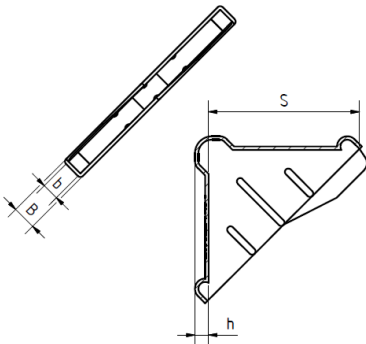

Glasschutzzecke mit Polster V024-

Art.-Nr.	Farbe	Plattendicke b	Schenkellänge S	Gesamtbreite B	Polsterhöhe h	Material	Verpackungs- einheit	Gewicht / Verpa.-Einheit
V024-6/60-S	schwarz	6 mm	60 mm	8,4 mm	4,2 mm	PE	3.500 Stück	18,3 kg
V024-6/60-N	natur	6 mm	60 mm	8,4 mm	4,2 mm	PE	3.500 Stück	18,3 kg
V024-8/60-S	schwarz	8 mm	60 mm	10,4 mm	4,2 mm	PE	2.500 Stück	13,9 kg
V024-8/60-N	natur	8 mm	60 mm	10,4 mm	4,2 mm	PE	2.500 Stück	13,9 kg
V024-10/60-S	schwarz	10 mm	60 mm	12,4 mm	4,2 mm	PE	2.500 Stück	14,7 kg
V024-10/60-N	natur	10 mm	60 mm	12,4 mm	4,2 mm	PE	2.500 Stück	14,7 kg

Art.-Nr.	Farbe	Plattendicke b	Schenkellänge S	Gesamtbreite B	Polsterhöhe h	Material	Verpackungs- einheit	Gewicht / Verpa.-Einheit
V024-8/35-S	schwarz	8 mm	35 mm	10,4 mm	3 mm	PE	7.000 Stück	16,3 kg
V024-8/35-N	natur	8 mm	35 mm	10,4 mm	3 mm	PE	7.000 Stück	16,3 kg

Art.-Nr.	Farbe	Plattendicke b	Schenkellänge S	Gesamtbreite B	Polsterhöhe h	Material	Verpackungs- einheit	Gewicht / Verpa.-Einheit
V024-5/45-S	schwarz	4-5 mm	45 mm	7 mm	4 mm	PE	5.000 Stück	14,0 kg
V024-5/45-N	natur	4-5 mm	45 mm	7 mm	4 mm	PE	5.000 Stück	14,0 kg