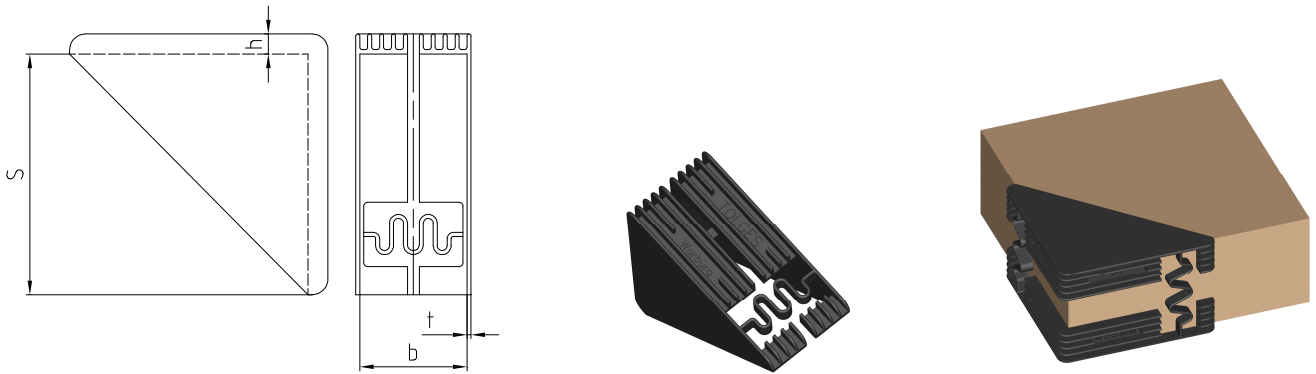

Vario-Stülpecke V019-

Art.-Nr.	Farbe	Plattendicke b	Schenkellänge S	Material- stärke t	Polsterhöhe h	Material	Verpackungs- einheit	Gewicht / Verpa.-Einheit
V019-30/60/60-S	schwarz	30 - 60 mm	60 mm	1 mm	5 mm	PE	1.000 Stück	11,0 kg
V019-30/60/60-N	natur	30 - 60 mm	60 mm	1 mm	5 mm	PE	1.000 Stück	11,0 kg